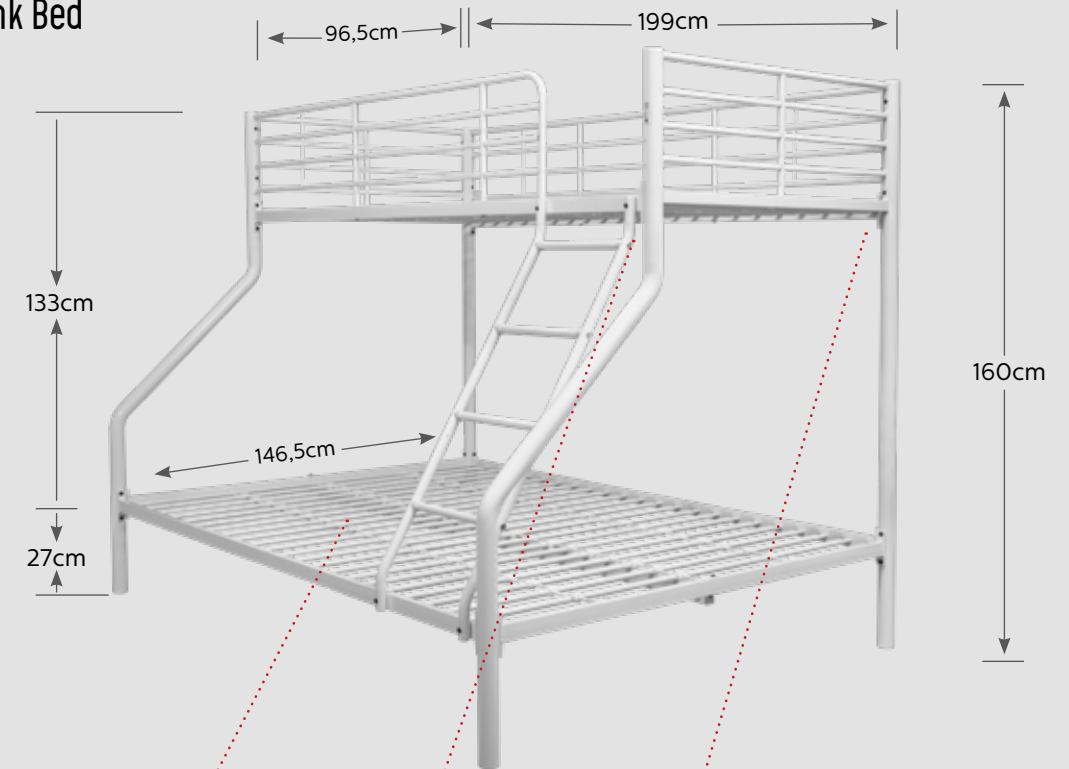

### TECHNICAL INFORMATION

07

**Lotus** Metal Bunk Bed

**Lotus**  
Metal Bunk Bed

**TECHNICAL INFORMATION**

- CHASSIS COLORS
- GREY
  - BLACK
  - BLUE
  - WHITE

MODEL SIZE	PACKAGE SIZE	PCS / 20' FT	PCS / 40' FT	TRUCK
90/140x190 CM	43,5x199x22,5 CM	145	330	435
90/140x200 CM	43,5x209x22,5 CM	140	315	415