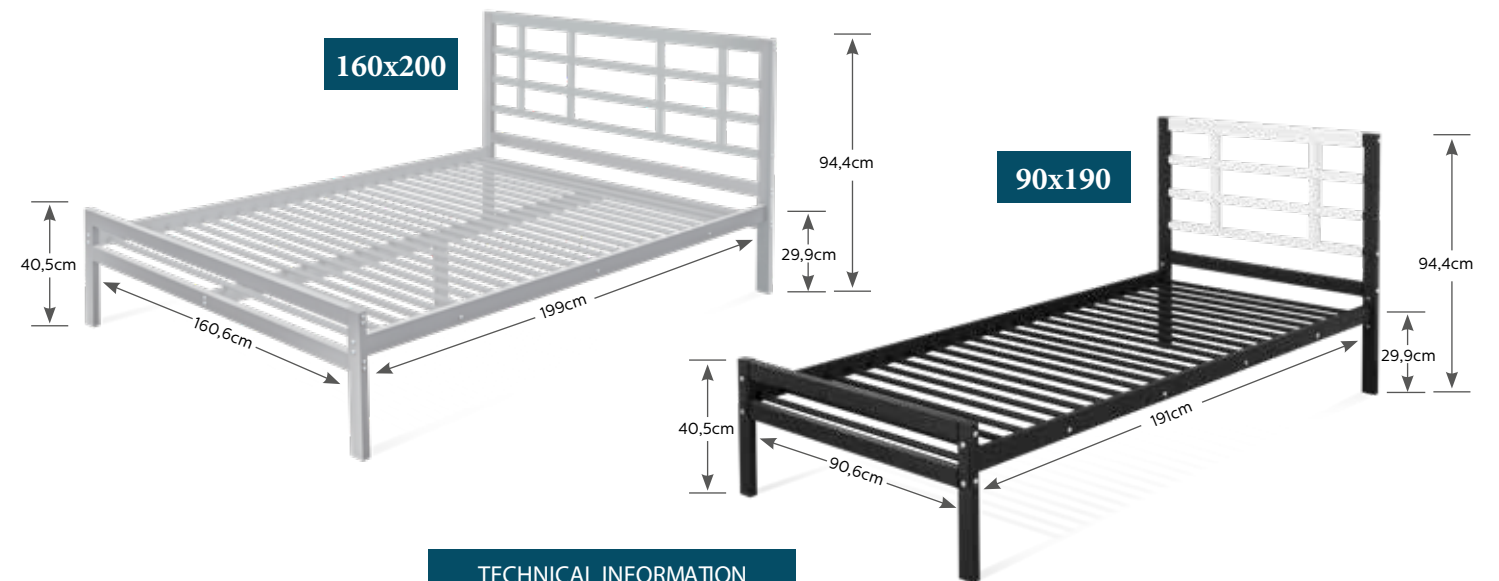

TECHNICAL INFORMATION

MODEL SIZE	PACKAGE SIZE - 1	PACKAGE SIZE - 2	PCS /		TRUCK
			20' FT	40' FT	
90x190 CM	13x7x194 CM	8x48x97 CM	510	1100	1070
90x200 CM	13x7x202 CM	8x48x97 CM	500	1090	1060
140x190 CM	13x9x194 CM	8x48x145 CM	360	725	710
140x200 CM	13x9x202 CM	8x48x145 CM	350	715	705
160x200 CM	13x9x202 CM	8x48x165 CM	330	645	640

CHASSIS COLORS

GREY   BLACK   WHITE